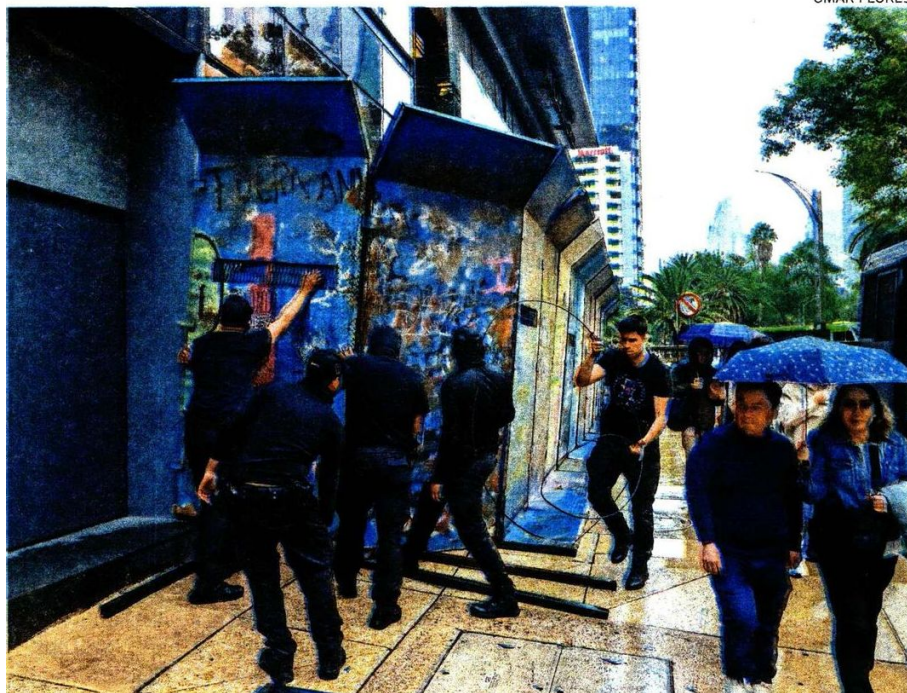

Por marcha contra la gentrificación

Personal de la Secretaría de Seguridad Ciudadana (SSC) colocó vallas metálicas alrededor del centro comercial Reforma 222 y de otros negocios, ante posibles afectaciones como las registradas el 4 de julio en las colonias Roma y Condesa durante las movilizaciones contra la gentrificación. La Embajada de EU emitió una alerta para sus ciudadanos. **Pág. 21**

OMAR FLORES

EU emite nueva alerta por marcha

MIRIAM DOMÍNGUEZ

La Embajada de Estados Unidos en México emitió una nueva alerta de seguridad dirigida a su personal y ciudadanos

por la tercera marcha antigentrificación que se realizará mañana a las 14:00 horas en la Ciudad de México.

Las autoridades de ese país pidieron

a sus connacionales evitar la zona de la movilización, la cual saldrá del Hemiciclo a Juárez y avanzará sobre Paseo de la Reforma hasta llegar a la Embajada estadounidense.

Esta es la segunda alerta en su tipo que emite la Embajada en menos de un mes. La semana pasada, advirtieron sobre riesgos similares durante la protesta realizada entre Fuentes Brotantes y El Caminero, que culminó en CU, donde la fachada del MUAC resultó con vidrios rotos y pintas.