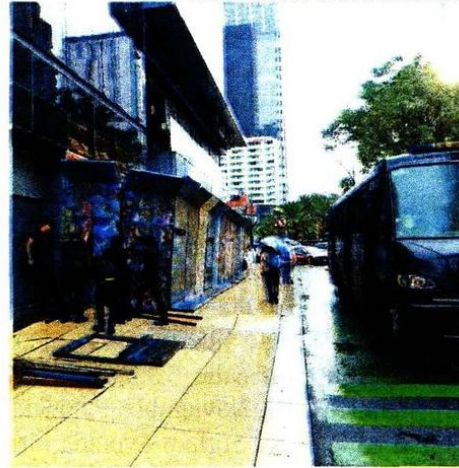

a sus connacionales evitar la zona de la movilización, la cual saldrá del Hemiciclo a Juárez y avanzará sobre Paseo de la Reforma hasta llegar a la Embajada estadounidense.

En un comunicado advirtieron que las manifestaciones “pueden ser impredecibles” y señalaron que en protestas anteriores agredieron a extranjeros.

“Manifestaciones previas ocurrieron en las colonias Roma y Condesa el 4 de julio y en la colonia Tlalpan el 20 de julio. Algunos de estos grupos vandalizaron propiedades y lanzaron piedras a personas percibidas como extranjeras”, indicaron.

Esta es la segunda alerta en su tipo que emite la Embajada en menos de un mes. La semana pasada, advirtieron sobre riesgos similares durante la protesta realizada entre Fuentes Brotantes y El Caminero, que culminó en CU, donde la fachada del MUAC resultó con vidrios rotos y pintas.

La tarde de ayer, elementos de la Secretaría de Seguridad Ciudadana (SSC) colocaron vallas metálicas alrededor del centro comercial Reforma 222 y de otros negocios, como restaurantes, para protegerlos de posibles afectaciones, como las registradas el 4 de julio en las colonias Roma y Condesa.

EL PROTOCOLO

LA SEMANA pasada, la SSC informó que el protocolo para estas movilizaciones incluiría revisiones y contención antimotín

OMAR FLORES/EL SOL DE MÉXICO

La SSC colocó vallas en Reforma